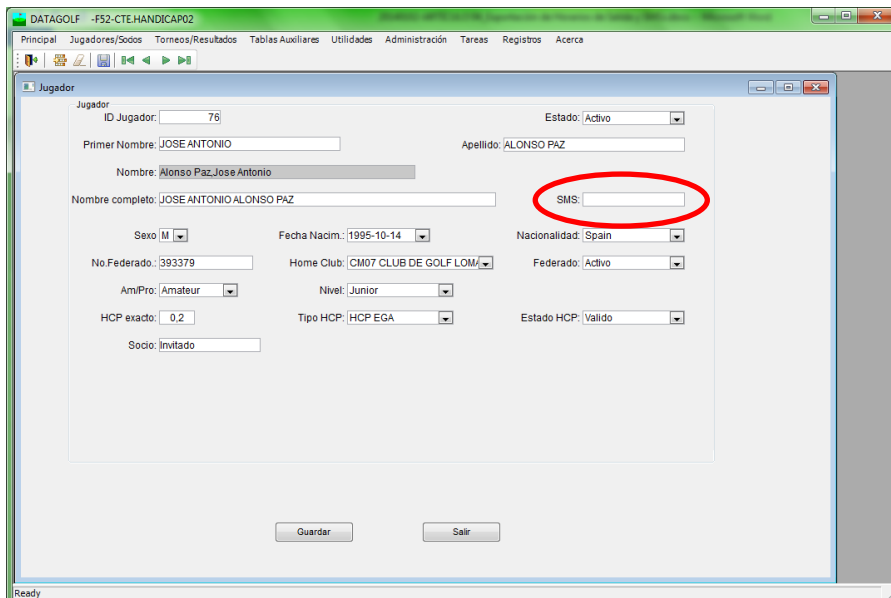

Por el contrario el cuadro de la derecha que también se titula 'Nombre' lo que realiza es un filtro y busca dentro de cualquier parte del nombre el término introducido, mostrando sólo aquellos registros que lo contengan. Así si tecleamos 'Jose' y damos a 'enter' el programa filtrará aquellos jugadores que tengan 'Jose' en alguna parte de sus apellidos o nombre (ver Imagen 2).

Imagen 2 Lista de jugadores filtrada por el término 'Jose'

Una vez encontrado al jugador, pulsando el botón 'Modificar Jugador' (ver globo rojo en Imagen 2) accederemos a los datos del jugador (ver Imagen 3).

Imagen 3 Ventana 'Jugador'

Dentro de los datos que se muestran está el campo SMS (ver globo rojo en Imagen 3), el cual sirve para indicar el número de teléfono en el que el jugador desea recibir los SMS que envíe el club.