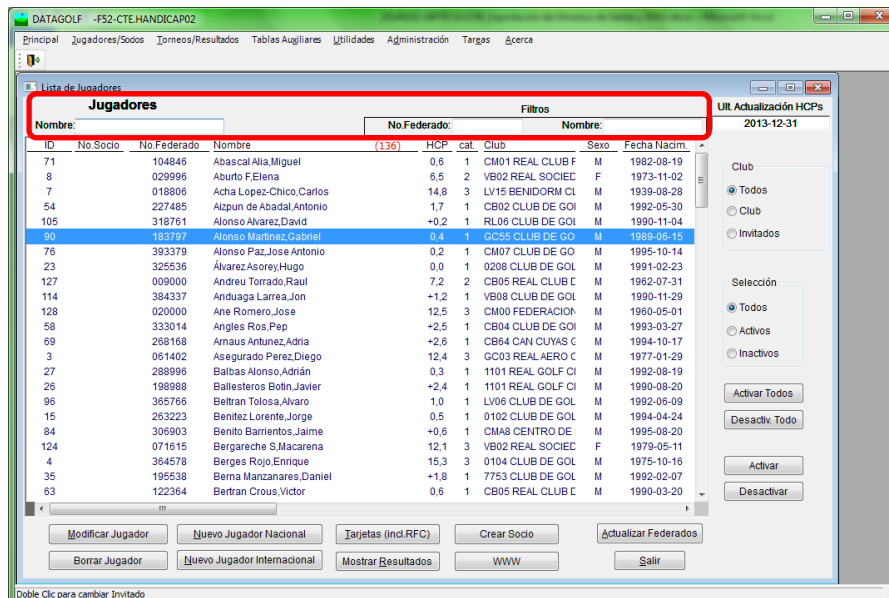

#### DATO DEL TELÉFONO

Para introducir el dato del teléfono de un jugador que ya tenemos en nuestra base de datos local, debemos ir al menú 'Jugadores/Socios' y elegir la opción 'Jugadores'. Buscamos al jugador en cuestión, para ello podemos utilizar los cuadros de la parte superior de la ventana (ver globo rojo en Imagen 1):

Imagen 1 Ventana 'Lista de Jugadores'

El primer cuadro de la izquierda sirve para buscar directamente a un federado por su nombre en la misma configuración que la del programa. Así si tecleamos 'Jose' buscará el primer federado que aparezca en la base de datos local que tenga 'Jose' en su primer apellido si el programa DataGolf está configurado como Apellido1 Apellido2, Nombre o buscará el primer jugador que aparezca en la base de datos local que tenga 'Jose' en su nombre en caso de que el programa esté configurado como Nombre Apellido1 Apellido2.

Por el contrario el cuadro de la derecha que también se titula 'Nombre' lo que realiza es un filtro y busca dentro de cualquier parte del nombre el término introducido, mostrando sólo aquellos registros que lo contengan. Así si tecleamos 'Jose' y damos a 'enter' el programa filtrará aquellos jugadores que tengan 'Jose' en alguna parte de sus apellidos o nombre (ver Imagen 2).