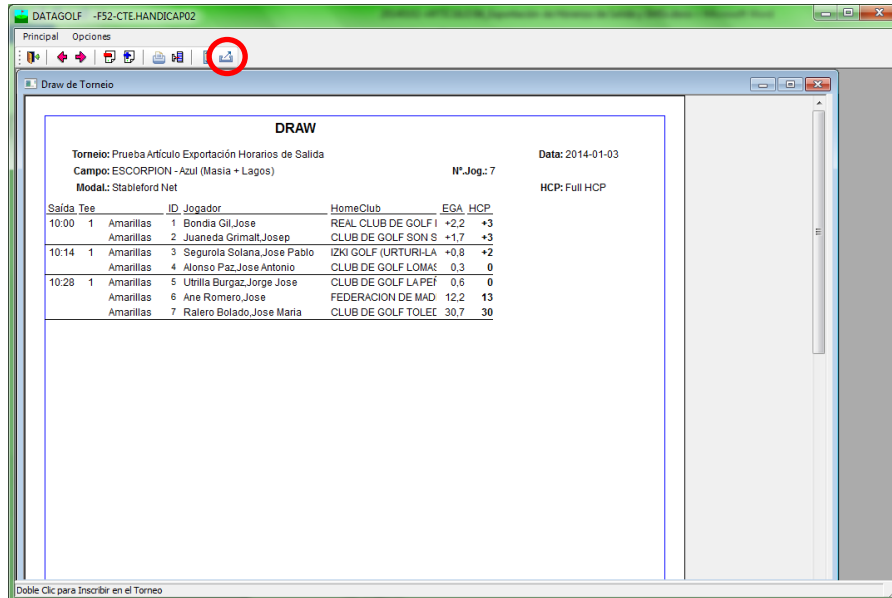

Imagen 3 Ventana 'Jugador'

Dentro de los datos que se muestran está el campo SMS (ver globo rojo en Imagen 3), el cual sirve para indicar el número de teléfono en el que el jugador desea recibir los SMS que envíe el club.

## EXPORTACIÓN DE LOS HORARIOS DE SALIDA

Una vez realizados los horarios de salida, dentro de la propia ventana de 'Salidas de Torneos' eligiendo la opción 'Imprimir' aparecerán las distintas opciones para imprimir los horarios de salida. Si elegimos la opción 'Reporte Extenso' y pulsamos 'OK' aparecerá la ventana de impresión de los horarios de salida (ver Imagen 4).

Imagen 4 Impresión de Reporte Extenso

En la parte superior de la ventana aparecen una serie de botones con distintas opciones para la impresión. El primer botón empezando por la derecha (ver globo rojo en Imagen 4), permite exportar el horario de salida a cualquiera de estas opciones: