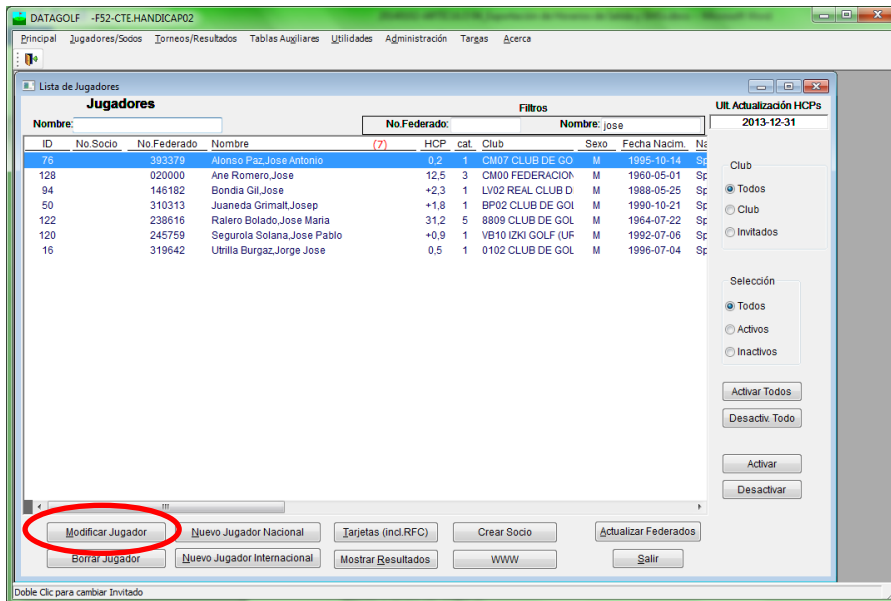

Imagen 1 Ventana 'Lista de Jugadores'

El primer cuadro de la izquierda sirve para buscar directamente a un federado por su nombre en la misma configuración que la del programa. Así si tecleamos 'Jose' buscará el primer federado que aparezca en la base de datos local que tenga 'Jose' en su primer apellido si el programa DataGolf está configurado como Apellido1 Apellido2, Nombre o buscará el primer jugador que aparezca en la base de datos local que tenga 'Jose' en su nombre en caso de que el programa esté configurado como Nombre Apellido1 Apellido2.

Por el contrario el cuadro de la derecha que también se titula 'Nombre' lo que realiza es un filtro y busca dentro de cualquier parte del nombre el término introducido, mostrando sólo aquellos registros que lo contengan. Así si tecleamos 'Jose' y damos a 'enter' el programa filtrará aquellos jugadores que tengan 'Jose' en alguna parte de sus apellidos o nombre (ver Imagen 2).

Imagen 2 Lista de jugadores filtrada por el término 'Jose'

Una vez encontrado al jugador, pulsando el botón 'Modificar Jugador' (ver globo rojo en Imagen 2) accederemos a los datos del jugador (ver Imagen 3).

Imagen 3 Ventana 'Jugador'

Dentro de los datos que se muestran está el campo SMS (ver globo rojo en Imagen 3), el cual sirve para indicar el número de teléfono en el que el jugador desea recibir los SMS que envíe el club.